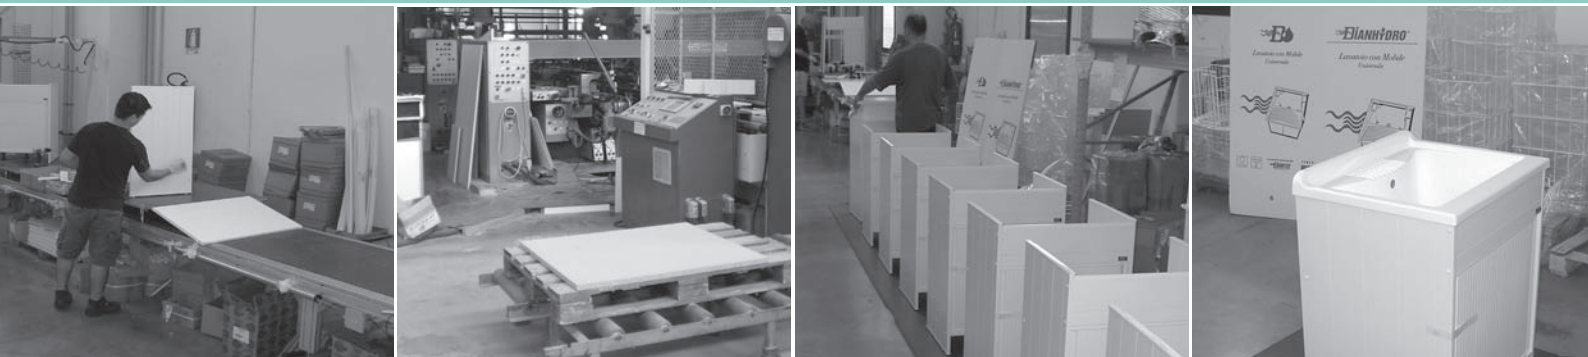

140-209 h. cm 88

TAVOLA IN POLIPROPILENE

codice	misure
--------	--------

140-208-4550 cm 45 x 50 € _____

140-208-60 cm 60 x 60 € _____

140-208-6050 cm 60 x 50 € _____

Mobili Lavatoi **DIANHYDRO**[®]

Linea produttiva lavatoi DianHydro.